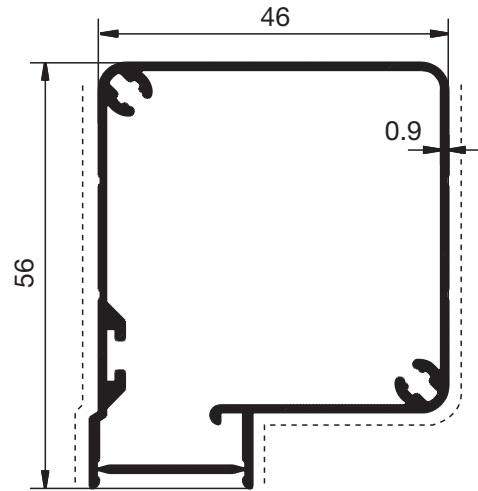

ED 12614 gr ml 284

ED 1203 gr ml 213

ED 11040 gr ml 613