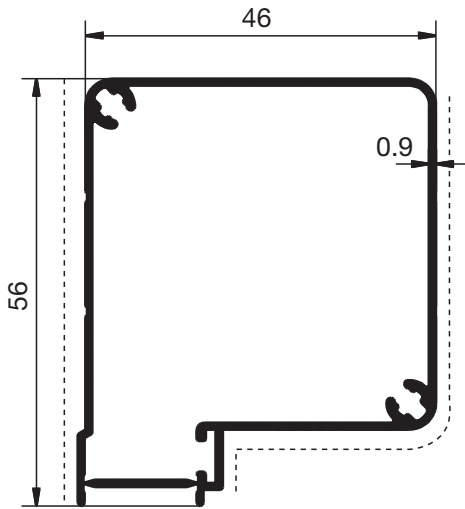

ED 11805 gr ml 240

ZANZARIERE

ED 5698 gr ml 550