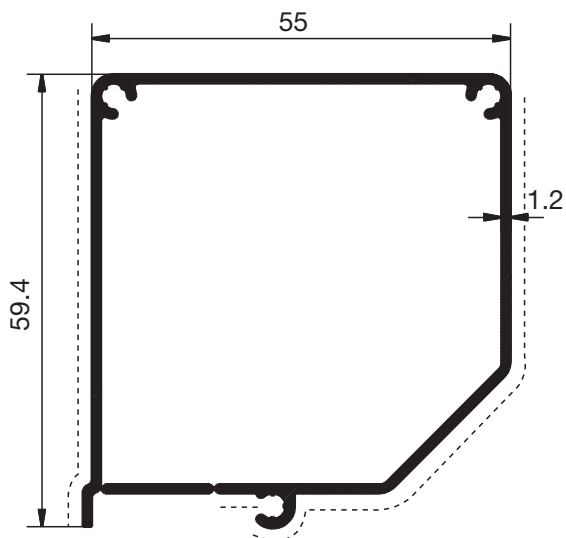

ED 5698 gr ml 550

ED 2589 gr ml 738