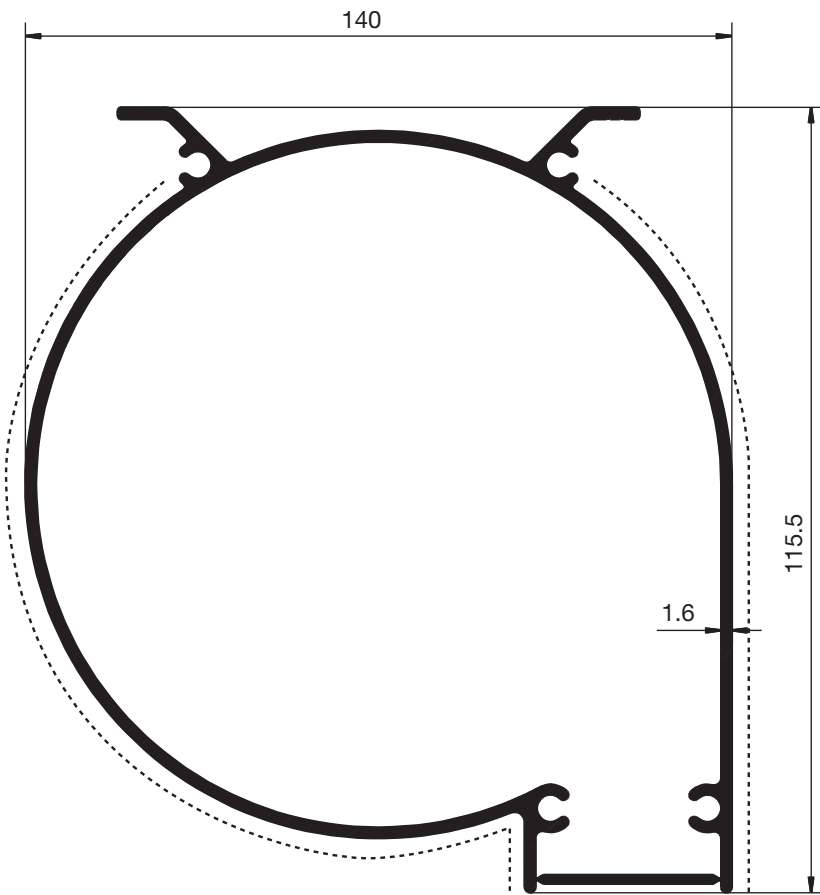

ED 3301 gr ml 743

ED 16018 gr ml 376

ED 6697 gr ml 1132

AB 117 gr ml 715

ED 16117 gr ml 1034

ED 16633 gr ml 683

T. RETT. 30x20x2 gr ml 497

TENDE DA SOLE