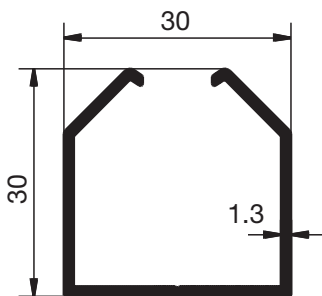

TENDE DA INTERNI

ED 15825 gr ml 416

ED 1273 gr ml 399

ED 4370 gr ml 646

ED 1964 gr ml 459

ED 2913 gr ml 339

AB 120 gr ml 172

ED 12952 gr ml 49

Piatto raggiato 40x4

ED 16743 gr ml 238

Piatto raggiato 30x4