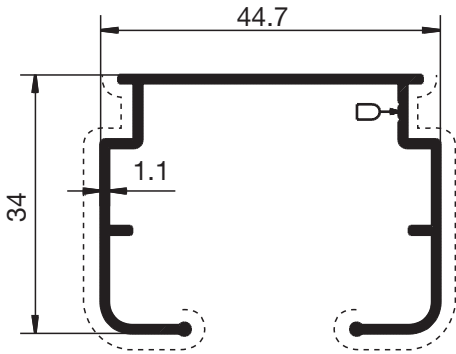

TENDE DA INTERNI

ED 15825 gr ml 416

ED 1273 gr ml 399

ED 4370 gr ml 646

ED 1964 gr ml 459

ED 2913 gr ml 339

AB 120 gr ml 172

ED 12952 gr ml 49

Piatto raggiato 40x4

ED 16743 gr ml 238

Piatto raggiato 30x4