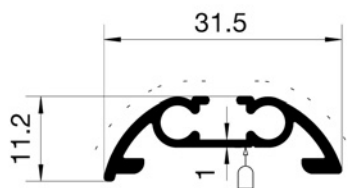

TENDE DA INTERNI

ED 15825 gr ml 416

ED 1273 gr ml 399

ED 4370 gr ml 646

ED 1964 gr ml 459

ED 2913 gr ml 339

AB 120 gr ml 172

ED 12952 gr ml 49

Piatto raggiato 40x4

ED 16743 gr ml 238

Piatto raggiato 30x4