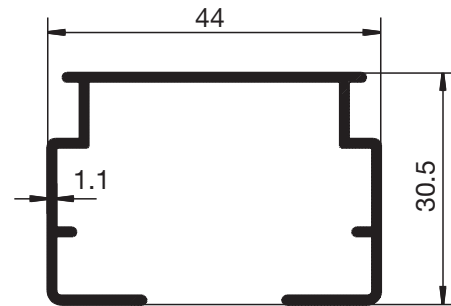

TENDE DA INTERNI

ED 15825 gr ml 416

ED 1273 gr ml 399

ED 4370 gr ml 646

ED 1964 gr ml 459

ED 2913 gr ml 339

AB 120 gr ml 172

ED 12952 gr ml 49

Piatto raggiato 40x4

ED 16743 gr ml 238

Piatto raggiato 30x4