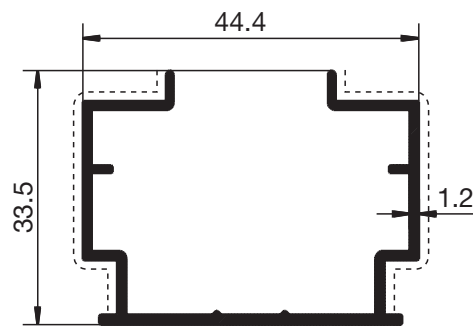

TENDE DA INTERNI

ED 15825 gr ml 416

ED 1273 gr ml 399

ED 4370 gr ml 646

ED 1964 gr ml 459

ED 2913 gr ml 339

AB 120 gr ml 172

ED 12952 gr ml 49

Piatto raggiato 40x4

ED 16743 gr ml 238

Piatto raggiato 30x4