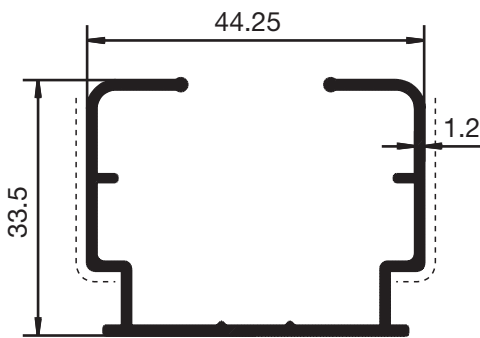

TENDE DA INTERNI

ED 15825 gr ml 416

ED 1273 gr ml 399

ED 4370 gr ml 646

ED 1964 gr ml 459

ED 2913 gr ml 339

AB 120 gr ml 172

ED 12952 gr ml 49

Piatto raggiato 40x4

ED 16743 gr ml 238

Piatto raggiato 30x4